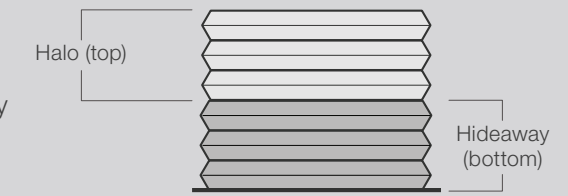

Dual Swatches

Fabrics available in both Halo and Hideaway are shown as a dual swatch.

Candlelight

Halo		Hideaway	
3/4" SC	1326	3/4" SC	1228
1/2" DC	1526	1/2" DC	5166

Rail Color: 904

Roasted Hazelnut

Halo		Hideaway	
3/4" SC	1331	3/4" SC	1249
1/2" DC	1531	1/2" DC	1449

Rail Color: 904

Toasted Wheat

Halo		Hideaway	
3/4" SC	1337	3/4" SC	1254
1/2" DC	1537	1/2" DC	1454

Rail Color: 086

Woodland Taupe

Halo		Hideaway	
3/4" SC	1363	3/4" SC	1229
1/2" DC	1563	1/2" DC	5167

Rail Color: 439

Fresh Coffee

Halo		Hideaway	
3/4" SC	1324	3/4" SC	1244
1/2" DC	1524	1/2" DC	1444

Rail Color: 565

Halo | Hideaway

Candlelight

Roasted Hazelnut

Toasted Wheat

Woodland Taupe

Fresh Coffee

Pale Sunshine

Halo		Hideaway	
3/4" SC	1357	3/4" SC	1297
1/2" DC	1557	1/2" DC	5169

Rail Color: 100

Buttermilk

Halo		Hideaway	
3/4" SC	1377	3/4" SC	1283
1/2" DC	1513	1/2" DC	1483

Rail Color: 100

Spiced Tea

Halo		Hideaway	
3/4" SC	1355	3/4" SC	1270
1/2" DC	1555	1/2" DC	1470

Rail Color: 086

Warm Pecan

Halo		Hideaway	
3/4" SC	1379	3/4" SC	1285
1/2" DC	1515	1/2" DC	1485

Rail Color: 108

Red Velvet

Halo		Hideaway	
3/4" SC	1342	3/4" SC	1258
1/2" DC	1542	1/2" DC	1458

Rail Color: 059

Halo | Hideaway

Pale Sunshine

Buttermilk

Spiced Tea

Warm Pecan

Red Velvet

Pale Glacial Green

Halo		Hideaway	
3/4" SC	1380	3/4" SC	1286
1/2" DC	1516	1/2" DC	1486

Rail Color: 198

Hazy Sage

Halo		Hideaway	
3/4" SC	1344	3/4" SC	1260
1/2" DC	1544	1/2" DC	1460

Rail Color: 182

Cool Moss

Halo		Hideaway	
3/4" SC	1382	3/4" SC	1288
1/2" DC	1518	1/2" DC	1488

Rail Color: 199

Rosemary

Halo		Hideaway	
3/4" SC	1383	3/4" SC	1289
1/2" DC	1519	1/2" DC	1489

Rail Color: 182

Stuffed Olive

Halo		Hideaway	
3/4" SC	1384	3/4" SC	1290
1/2" DC	1574	1/2" DC	1490

Rail Color: 185

Halo | Hideaway

Pale Glacial Green

Hazy Sage

Cool Moss

Rosemary

Stuffed Olive

Hazy Tide

Halo		Hideaway	
3/4" SC	1385	3/4" SC	1291
1/2" DC	1575	1/2" DC	1491

Rail Color: 778

Frostfall

Halo		Hideaway	
3/4" SC	1386	3/4" SC	1292
1/2" DC	1576	1/2" DC	1492

Rail Color: 778

Cadet Blue

Halo		Hideaway	
3/4" SC	1388	3/4" SC	1294
1/2" DC	1578	1/2" DC	1494

Rail Color: 221

Atlantic Blue

Halo		Hideaway	
3/4" SC	1366	3/4" SC	1299
1/2" DC	1566	1/2" DC	5171

Rail Color: 221

Navy Captain

Halo		Hideaway	
3/4" SC	1351	3/4" SC	1266
1/2" DC	1551	1/2" DC	1466

Rail Color: 369

Halo | Hideaway

Hazy Tide

Frostfall

Cadet Blue

Atlantic Blue

Navy Captain